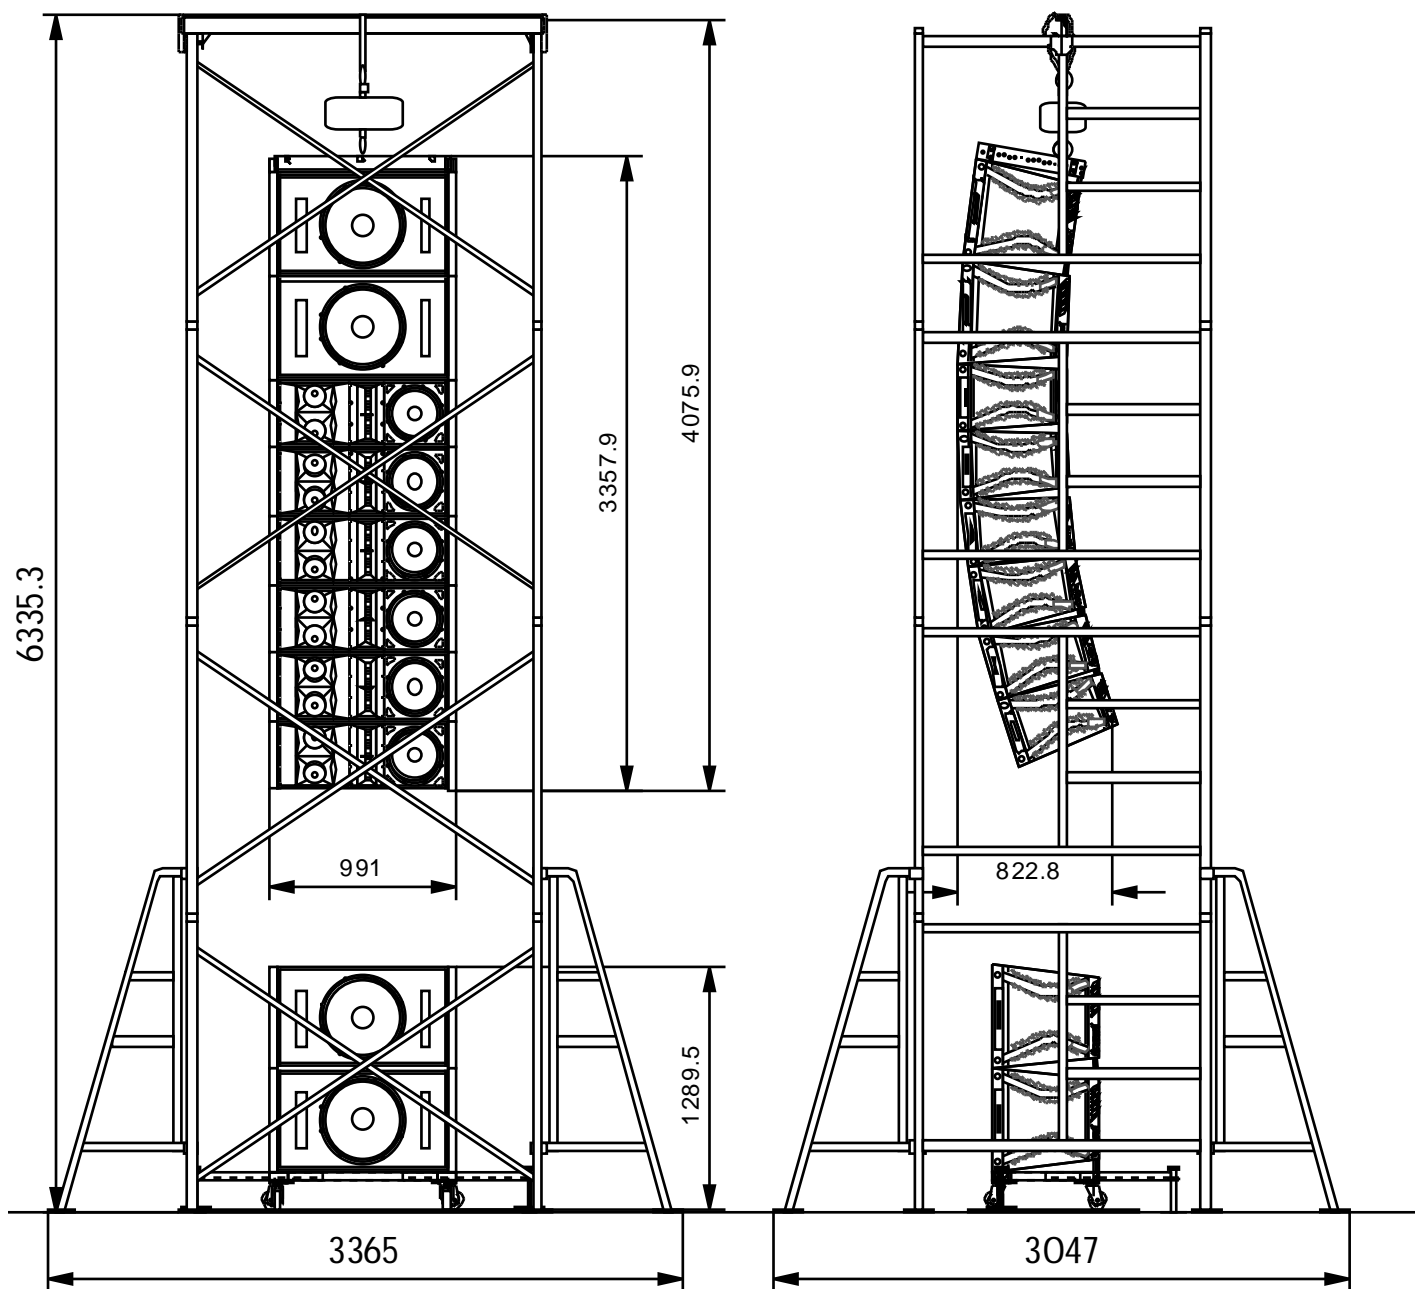

XLC-127+	50.4 Kg	x 6	302.4 Kg	XLC-118	64.0 Kg	x 4	256 Kg
ケーブル	Kg	x	Kg	グリッドスピーカ台	60 Kg	x1	60 Kg
吊り金具	Kg	x	Kg		Kg	x	Kg
CME-ター	100 Kg	x 1	100 Kg		Kg	x	Kg
片側吊り総重量			526.4Kg	片側置き総重量			184 Kg

上手 OUT	4	□	12	KVA
Monter		□		KVA
楽器類		□		KVA
		□		KVA
下手 OUT	4	□	12	KVA
Monter		□		KVA
楽器類		□		KVA
		□		KVA
合計		□		KVA

Titel		Date		有限会社	Tel,06 6708-7618 Fax,06 6700-2812
Name		Scale	1/40	Z-Sound	担当