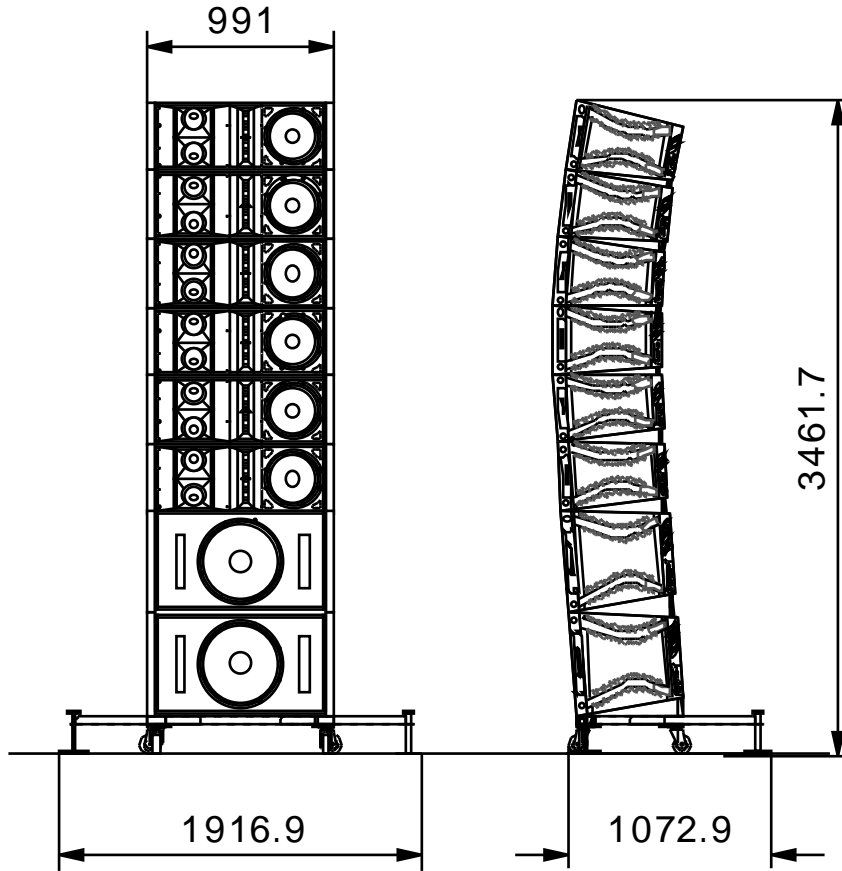

XLC-127+	50.4 Kg	x 6	302.4 Kg	XLC-118	64.0 Kg	x 2	128 Kg
ケーブル	Kg	x	Kg	グリッドスピーカ台	Kg	x	Kg
吊り金具	Kg	x	Kg		Kg	x	Kg
	Kg	x	Kg		Kg	x	Kg
片側吊り総重量			Kg	片側置き総重量			Kg

上手 OUT	<input type="checkbox"/>	KVA
Monter	<input type="checkbox"/>	KVA
楽器類	<input type="checkbox"/>	KVA
	<input type="checkbox"/>	KVA
下手 OUT	<input type="checkbox"/>	KVA
Monter	<input type="checkbox"/>	KVA
楽器類	<input type="checkbox"/>	KVA
	<input type="checkbox"/>	KVA
合計	<input type="checkbox"/>	KVA

Titel		Date		有限公司	Tel,06 6708 - 7618 Fax,06 6700 - 2812
Name		Scale	1/40	Z-Sound	担当