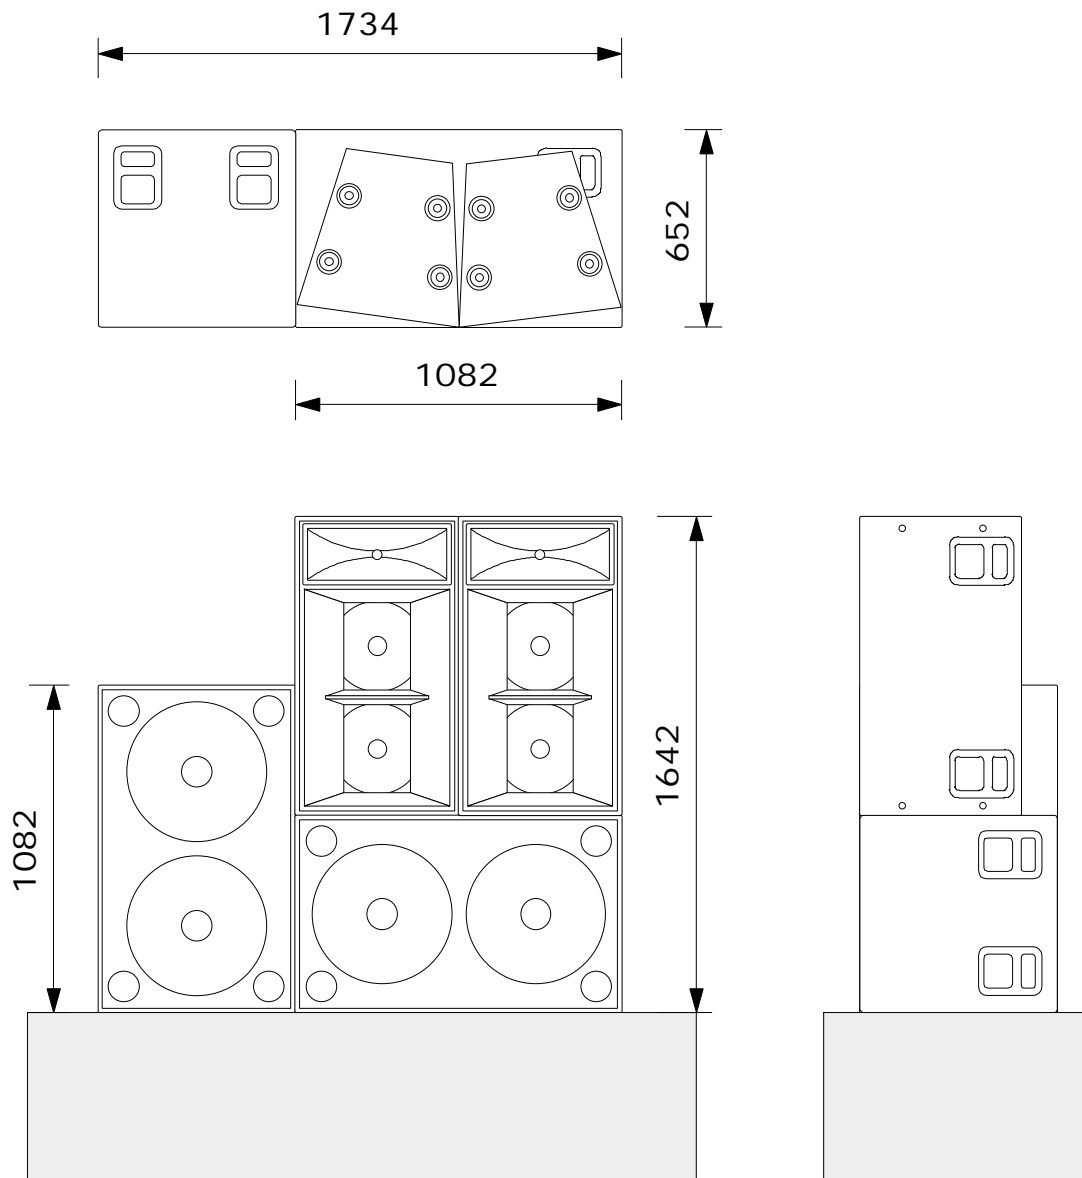

バナナホール スピーカースタック図
(下手)

TOA SR-F3	75 Kg	× 2	150 Kg
TOA SR-L3	86 Kg	× 2	172 Kg
	Kg	×	0 Kg
	Kg	×	0 Kg
<片側置き総重量>			322 Kg

TITLE	BANANA HALL	DATE	'99.11.18	有限会社 Z-SOUND	担当 : 岩井
NAME	SR-F3/L3 2/2	SCALE	1/25	TEL:06-6708-7618	FAX:06-6700-2812