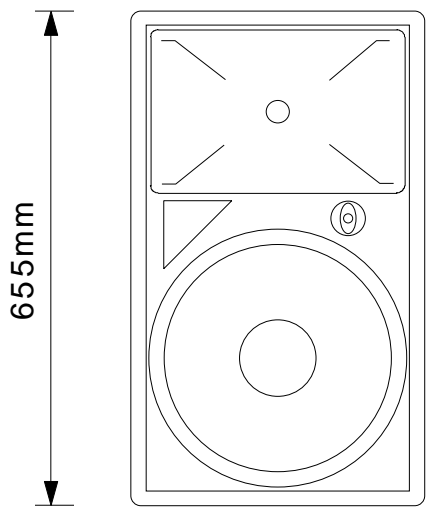

TOA Z-DRIVE SR-F1(Z-SE)

約38kg

| | | | | |
|-------|-------------|-------|-----------|---|
| TITLE | TOA Z-DRIVE | DATE | '99.11.18 | 有限会社 Z-SOUND TEL:06-6708-7618 FAX:06-6700-2812 |
| NAME | SR-F1(Z-SE) | SCALE | 1/10 | |