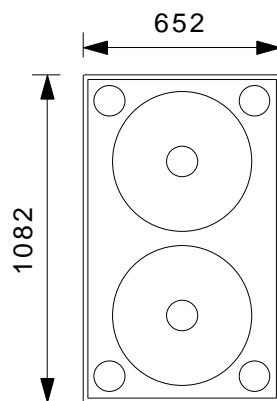

TOA Z-DRIVE SR-F3/SR-L3

約75kg

約86kg

TITLE	TOA Z-DRIVE	DATE	'99.11.18	有限会社 Z-SOUND TEL:06-6708-7618 FAX:06-6700-2812
NAME	SR-F3/SR-L3	SCALE	1/25	