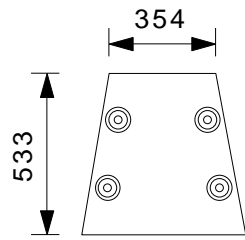

TOA Z-DRIVE SR-F3/SR-L3

約75kg

約86kg

TITLE	TOA Z-DRIVE	DATE	'99.11.18	有限会社 Z-SOUND TEL:06-6708-7618 FAX:06-6700-2812
NAME	SR-F3/SR-L3	SCALE	1/25	