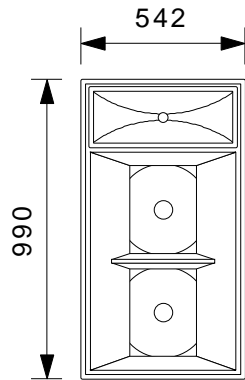

TOA Z-DRIVE SR-F3/SR-L3

約75kg

約86kg

TITLE	TOA Z-DRIVE	DATE	'99.11.18	有限会社 Z-SOUND TEL:06-6708-7618 FAX:06-6700-2812
NAME	SR-F3/SR-L3	SCALE	1/25	