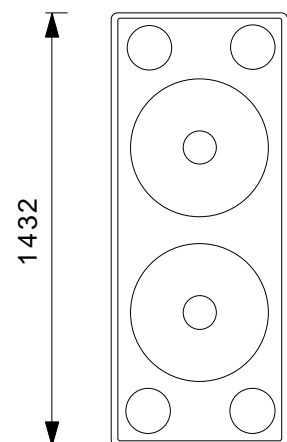

TOA Z-DRIVE SR-F5/SR-L5

約149Kg

約133Kg

TITLE	TOA Z-DRIVE	DATE	'99.11.18	有限会社 Z-SOUND TEL:06-6708-7618 FAX:06-6700-2812
NAME	SR-F5/SR-L5	SCALE	1/25	