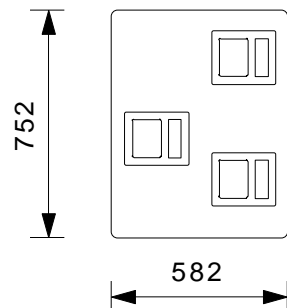

TOA Z-DRIVE SR-F5/SR-L5

約149Kg

約133Kg

TITLE	TOA Z-DRIVE	DATE	'99.11.18	有限会社 Z-SOUND TEL:06-6708-7618 FAX:06-6700-2812
NAME	SR-F5/SR-L5	SCALE	1/25	