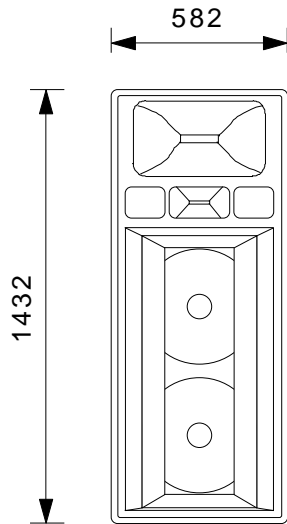

TOA Z-DRIVE SR-F5/SR-L5

約149Kg

約133Kg

TITLE	TOA Z-DRIVE	DATE	'99.11.18	有限会社 Z-SOUND TEL:06-6708-7618 FAX:06-6700-2812
NAME	SR-F5/SR-L5	SCALE	1/25	