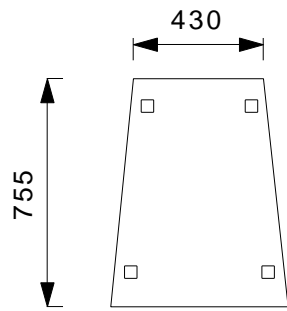

TOA Z-DRIVE SR-F5/SR-L5

約149Kg

約133Kg

TITLE	TOA Z-DRIVE	DATE	'99.11.18	有限会社 Z-SOUND TEL:06-6708-7618 FAX:06-6700-2812
NAME	SR-F5/SR-L5	SCALE	1/25	