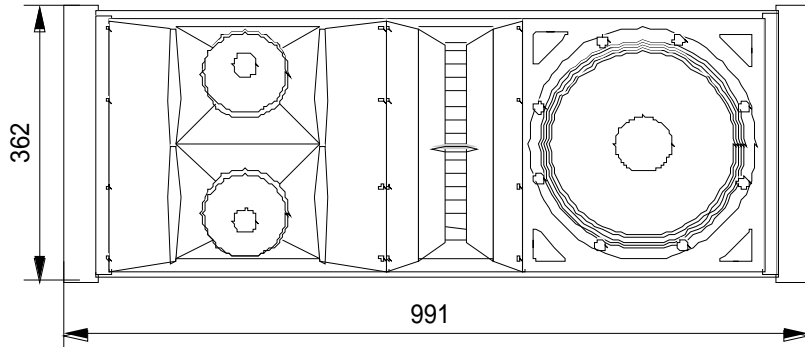

Electro-Voice

XLC-127+ / XLC-118

XLC-127+ : 50.3kg

XLC-118 : 54.4kg

| | | | | |
|-------|--------------------|-------|----------|---|
| TITLE | Electro-Voice XLC | DATE | '04.1.06 | 有限会社 Z-SOUND TEL:06-6708-7618 FAX:06-6700-2812 |
| NAME | XLC-127+ / XLC-118 | SCALE | 1/10 | |