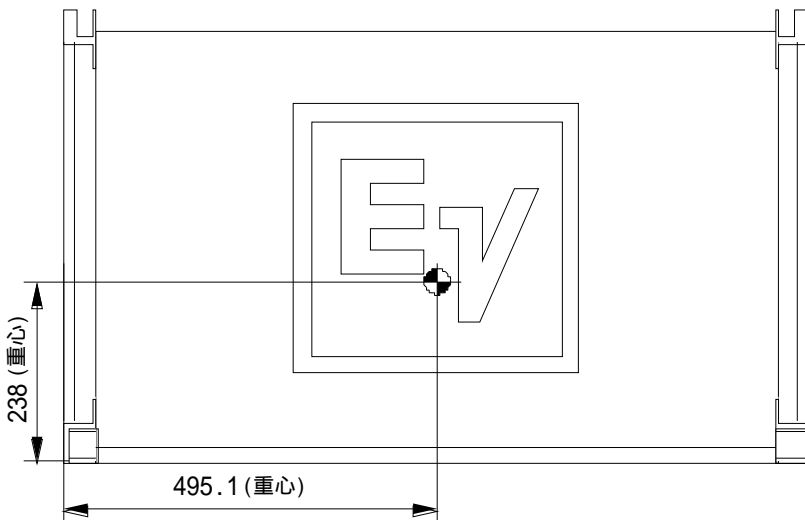

Electro-Voice

XLC-127+ / XLC-118

XLC-127+ : 50.3kg

XLC-118 : 54.4kg

| | | | | |
|-------|--------------------|-------|----------|---|
| TITLE | Electro-Voice XLC | DATE | '04.1.06 | 有限会社 Z-SOUND TEL:06-6708-7618 FAX:06-6700-2812 |
| NAME | XLC-127+ / XLC-118 | SCALE | 1/10 | |