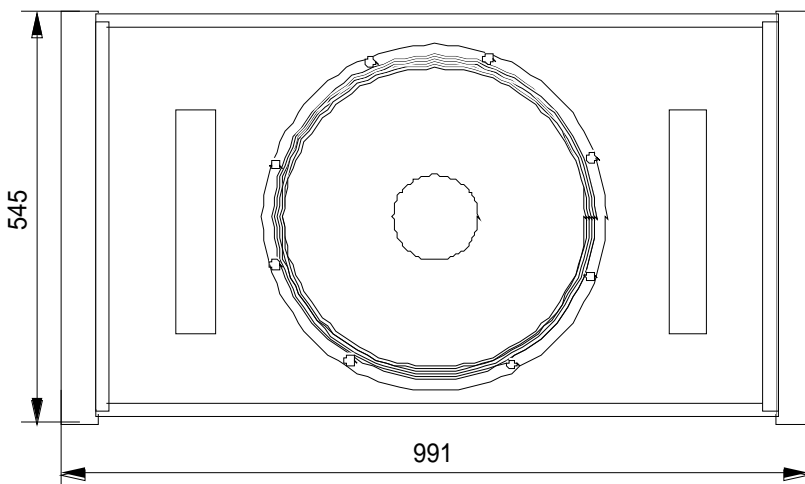

Electro-Voice

XLC-127+ / XLC-118

XLC-127+ : 50.3kg

XLC-118 : 54.4kg

| | | | | |
|-------|--------------------|-------|----------|---|
| TITLE | Electro-Voice XLC | DATE | '04.1.06 | 有限会社 Z-SOUND TEL:06-6708-7618 FAX:06-6700-2812 |
| NAME | XLC-127+ / XLC-118 | SCALE | 1/10 | |