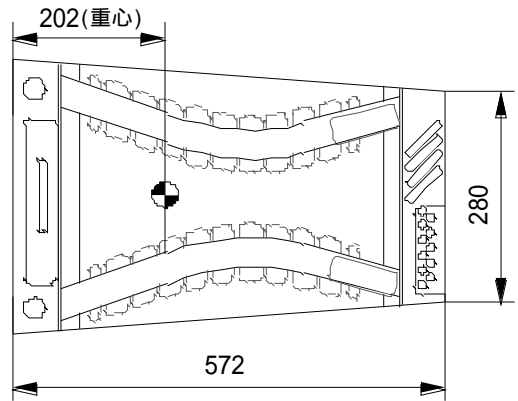

Electro-Voice

XLC-127+ / XLC-118

XLC-127+ : 50.3kg

XLC-118 : 54.4kg

| | | | | |
|-------|--------------------|-------|----------|---|
| TITLE | Electro-Voice XLC | DATE | '04.1.06 | 有限会社 Z-SOUND TEL:06-6708-7618 FAX:06-6700-2812 |
| NAME | XLC-127+ / XLC-118 | SCALE | 1/10 | |