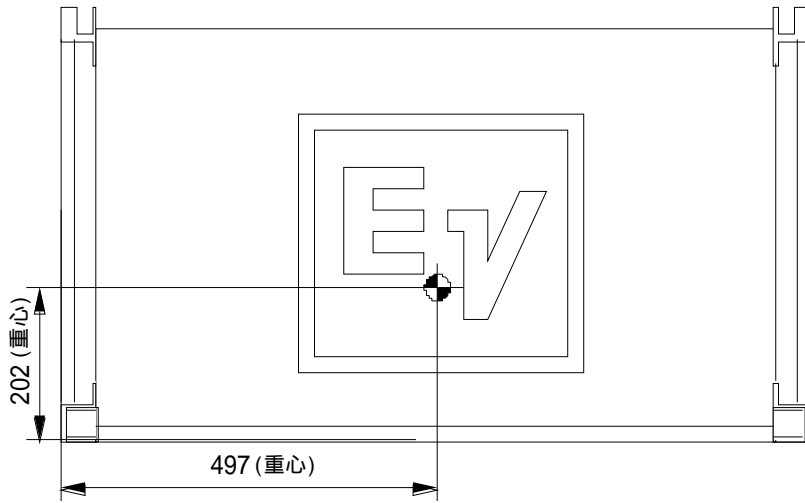

Electro-Voice

XLC-127+ / XLC-118

XLC-127+ : 50.3kg

XLC-118 : 54.4kg

| | | | | |
|-------|--------------------|-------|----------|---|
| TITLE | Electro-Voice XLC | DATE | '04.1.06 | 有限会社 Z-SOUND TEL:06-6708-7618 FAX:06-6700-2812 |
| NAME | XLC-127+ / XLC-118 | SCALE | 1/10 | |