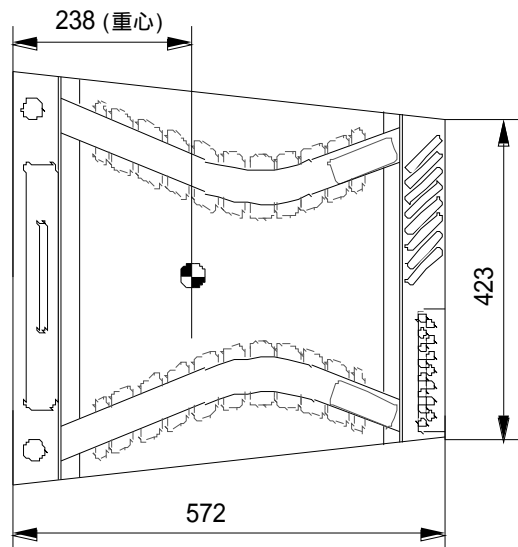

Electro-Voice

XLC-127+ / XLC-118

XLC-127+ : 50.3kg

XLC-118 : 54.4kg

| | | | | |
|-------|--------------------|-------|----------|---|
| TITLE | Electro-Voice XLC | DATE | '04.1.06 | 有限会社 Z-SOUND TEL:06-6708-7618 FAX:06-6700-2812 |
| NAME | XLC-127+ / XLC-118 | SCALE | 1/10 | |